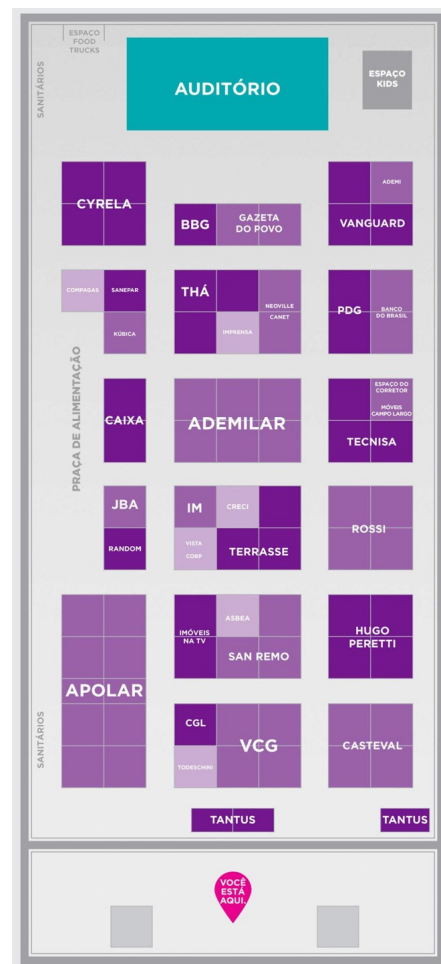

Veja a planta da feira e a lista de expositores confirmados (até o dia 17 de agosto):

- Ademilar Administradora de Consórcios
- Apolar Imóveis
- ASBEA
- Banco do Brasil
- Brasil Brokers Galvão
- CGL Construção
- Caixa Econômica Federal
- Canet Junior
- Casteval Construção
- Compagás
- Construtora San Remo
- CRECI
- Gazeta do Povo
- Goldzstein/Cyrela
- Hugo Peretti
- Imóvel Magazine
- Imóveis na TV
- JBA Imobiliária
- Kúbica
- Móveis Campo Largo
- PDG
- Randon Administradora de Consórcios
- Rossi
- Sanepar
- Tantus Corretora de Imóveis
- Tecnisa
- Terrasse